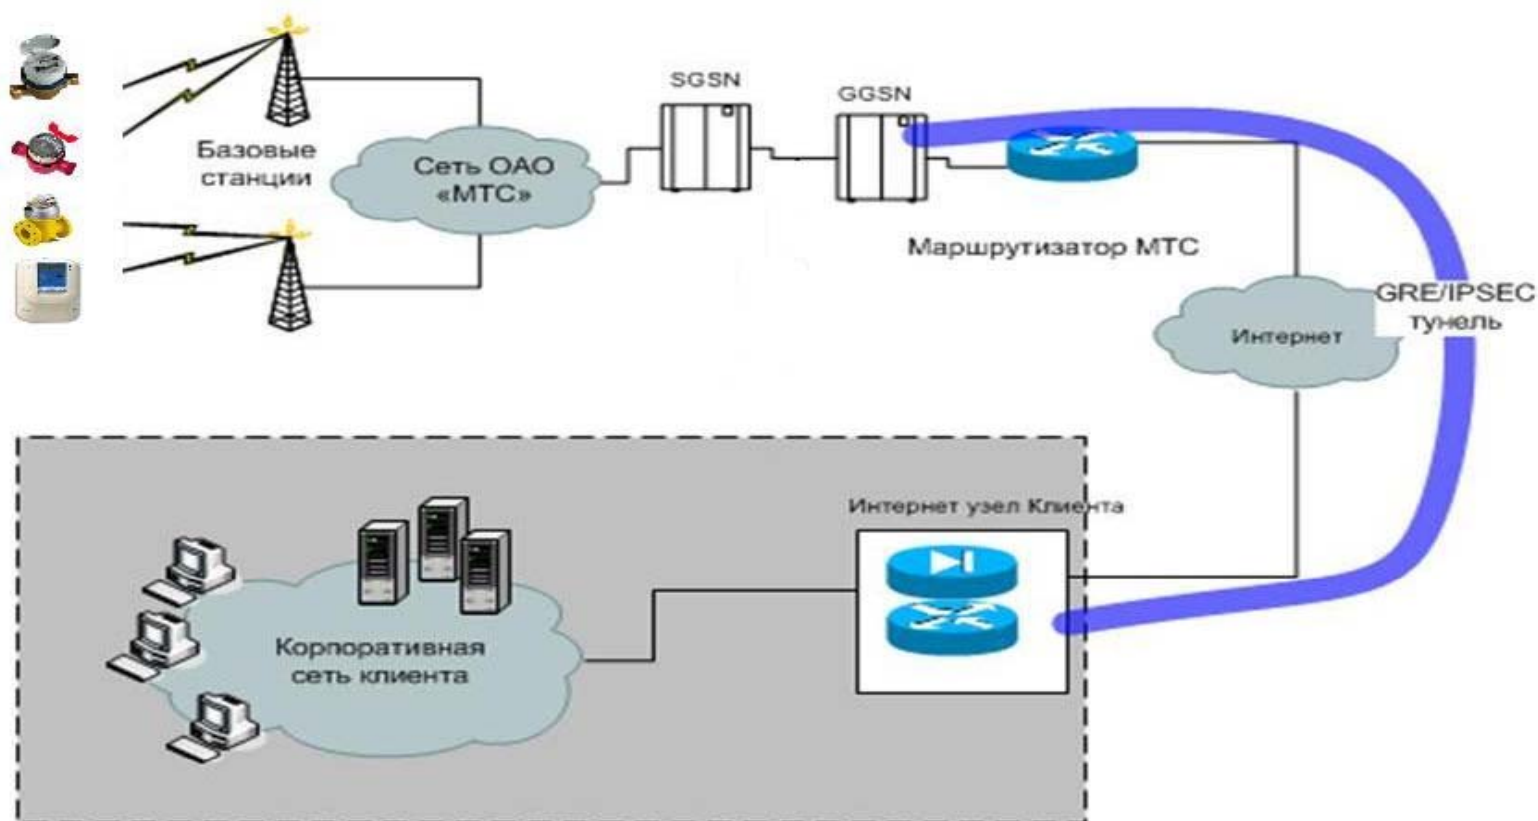

❑ **Отсутствие голосовой связи**

Возможность совершать и принимать голосовые вызовы закрыта, чтобы нельзя было воспользоваться SIM-картой не по назначению.

на шаг вперед

ЗАЩИЩЕННАЯ ПЕРЕДАЧА ДАННЫХ (APN)

Услуга «**Защищенная передача данных (APN)**» — предназначена для компаний, которым необходим безопасный удалённый доступ к оборудованию, корпоративным сетям, базам данных, для обмена информацией и управления устройствами. Услуга обеспечивает:

на шаг вперед

СХЕМА РАБОТЫ УСЛУГИ APN

Для передачи данных между сетью МТС и сетью клиента используется VPN-соединение по протоколу GRE / IPSec. При использовании протокола IPSec возможны различные варианты шифрования данных, в том числе 3DES и AES.